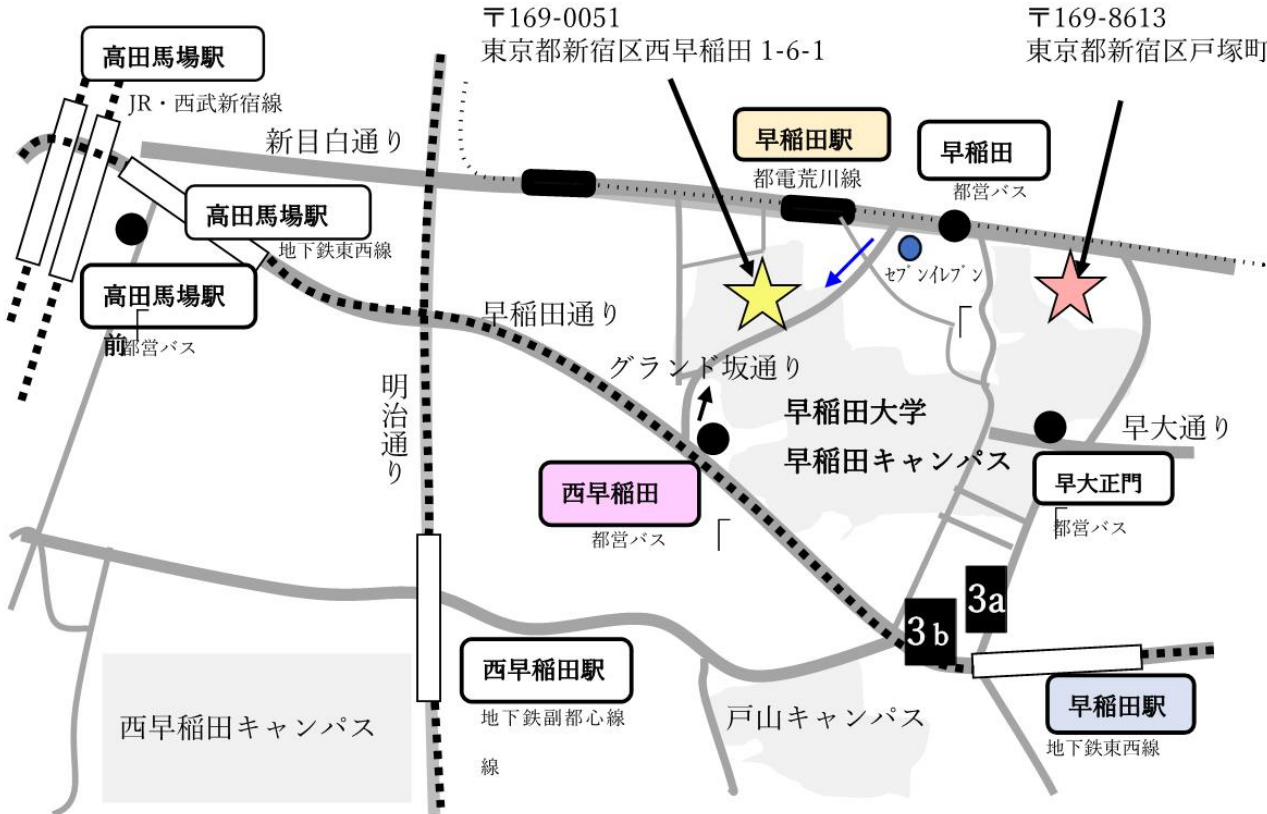

ターボ機械協会創立50周年記念事業 会場案内

講演・式典会場
(早稲田大学国際会議場)

〒169-0051
東京都新宿区西早稲田 1-6-1

祝賀会場
(リーガロイヤルホテル東京)

〒169-8613
東京都新宿区戸塚町 1-104-19

早稲田大学国際会議場 交通アクセス

■都電荒川線

早稲田駅

徒歩3分

■地下鉄東西線

早稲田駅

3a/3b 出口から徒歩10分

■都営バス 高田馬場駅で乗車「早大正門」行

西早稲田

徒歩3分

■JR 山手線/西武新宿線

高田馬場駅

徒歩20分