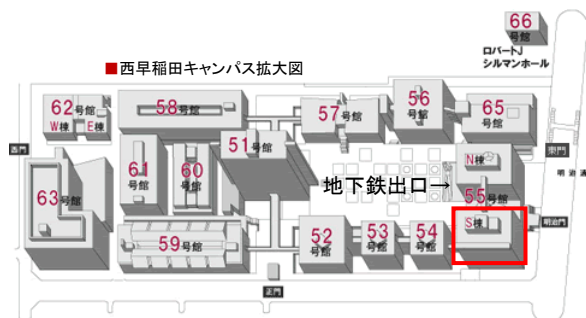

参加費は、現金書留又は銀行振込にてお支払い下さい。

(振込先:みずほ銀行 駒込支店 普通預金 1142994 一般社団法人 ターボ機械協会)

お申し込み後のキャンセルはお断りしておりますので、ご注意下さい。

申込先〒113-8610 東京都文京区本駒込 6-3-26 日本工業出版ビル

ターボ機械協会第 14 回 CPD 初級プログラム受付係

(TEL:03-3944-8002, FAX:03-3944-6826, E-mail:turbo-so@pop01.odn.ne.jp)

会場案内

■キャンパス周辺図

- ◇JR 山手線 高田馬場駅 徒歩 15 分、新大久保駅 徒歩 15 分
- ◇西武新宿線 高田馬場駅 徒歩 15 分
- ◇地下鉄副都心線 西早稲田駅 直結(3 番方面理工出口)

■西早稲田キャンパス拡大図

ターボ機械協会継続教育制度が開始され、各講習会・セミナーに参加されるとポイントが付加されます。

本セミナーのターボ機械協会 CPD ポイントは初級 4 ポイントです。